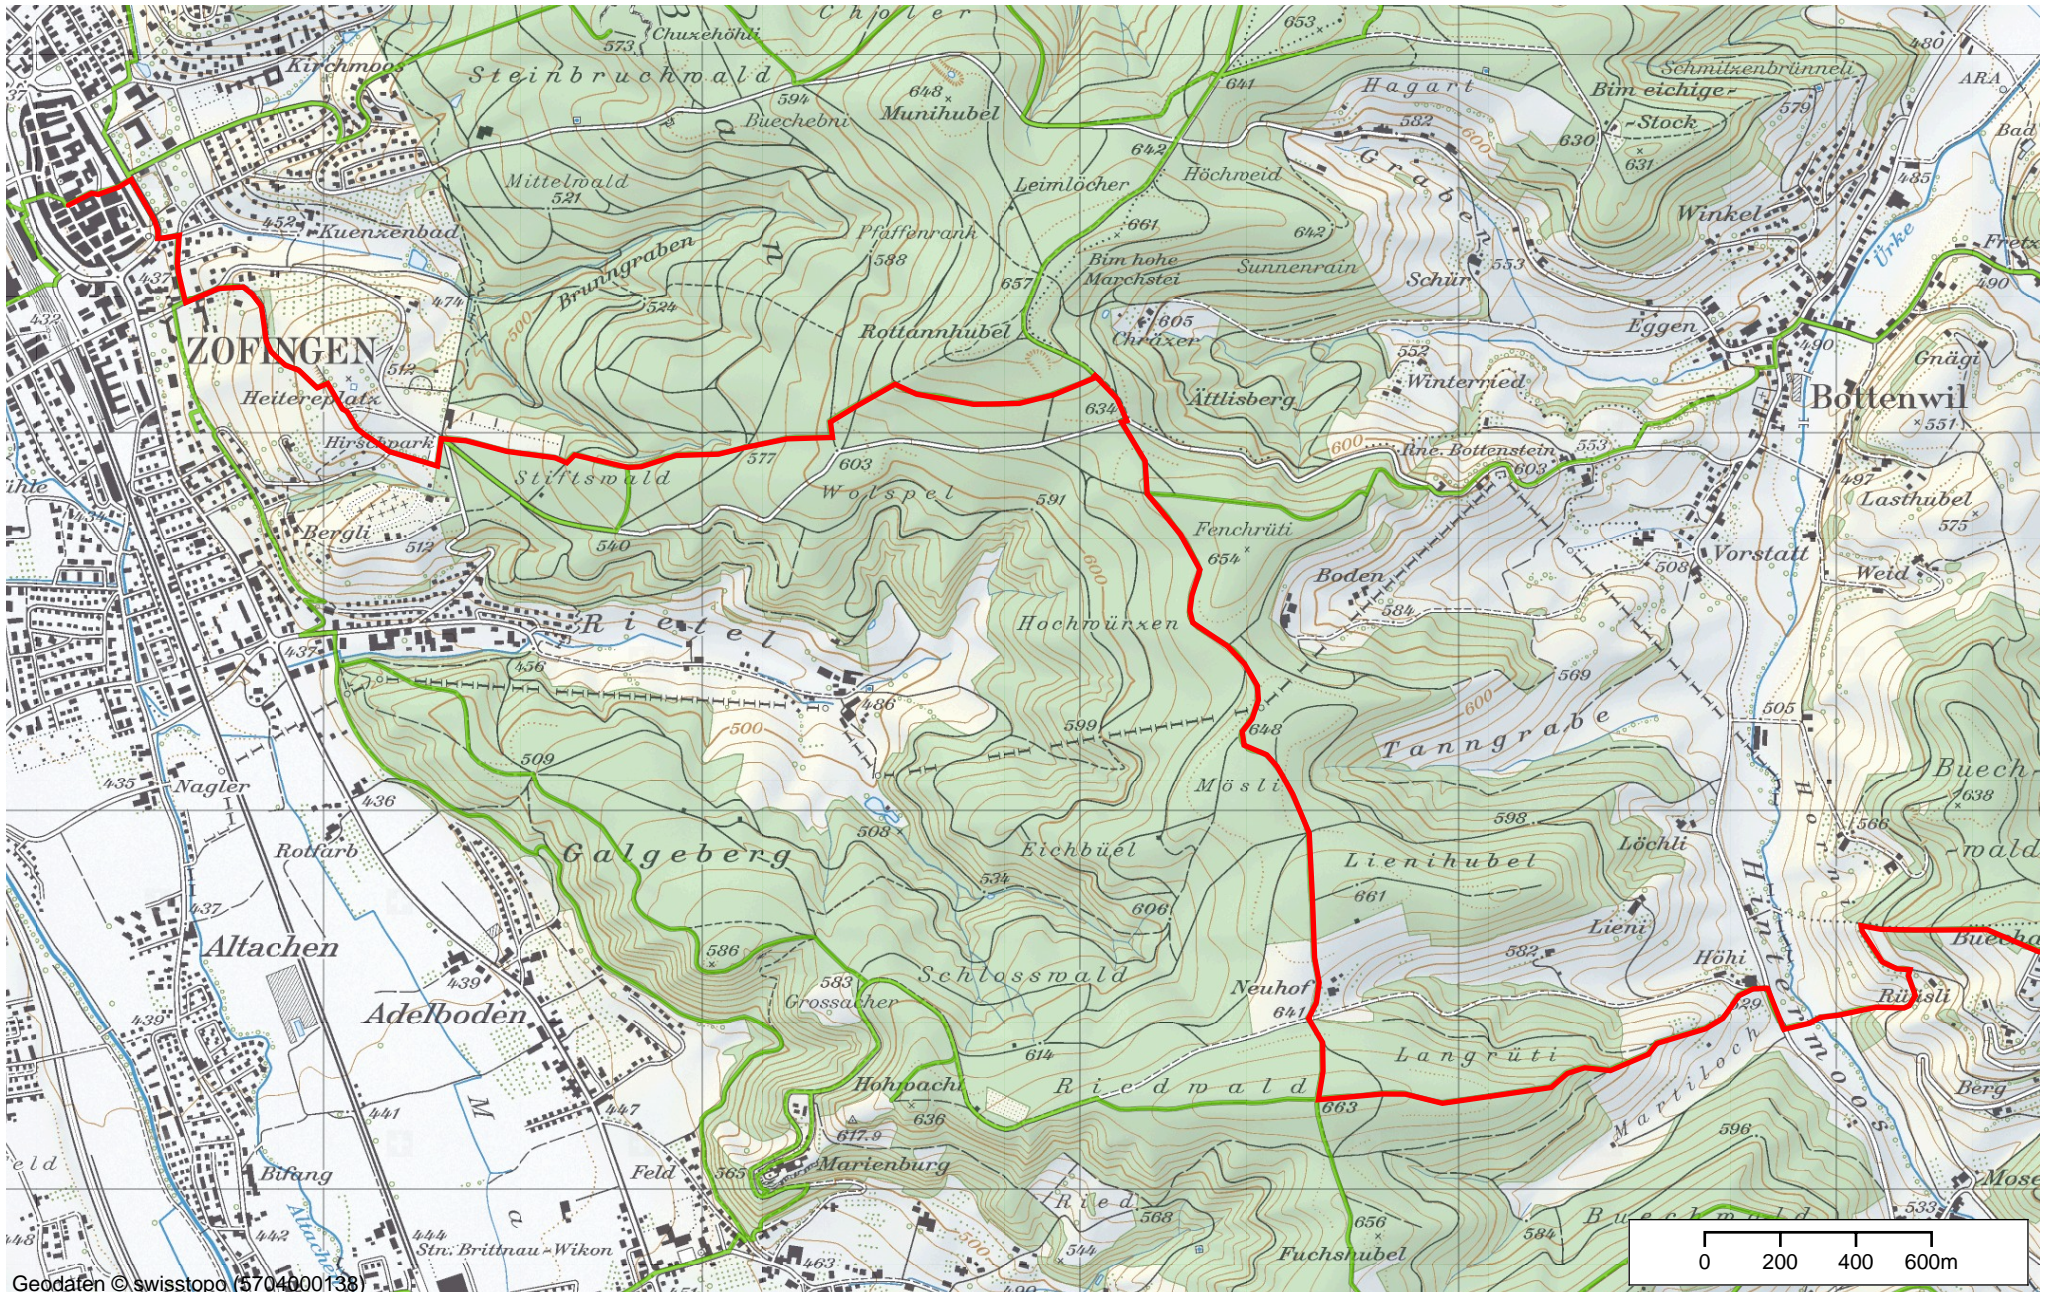

www.schweizmobil.ch

Entdecken Sie die schönsten Touren zum Wandern, Velofahren, Mountainbiken, Skaten und Kanufahren

Masstab 1: 20,000
Geodaten © swisstopo (5704000138)

Geodaten © swisstopo (5704000138)

SchweizMobil wird unterstützt durch: