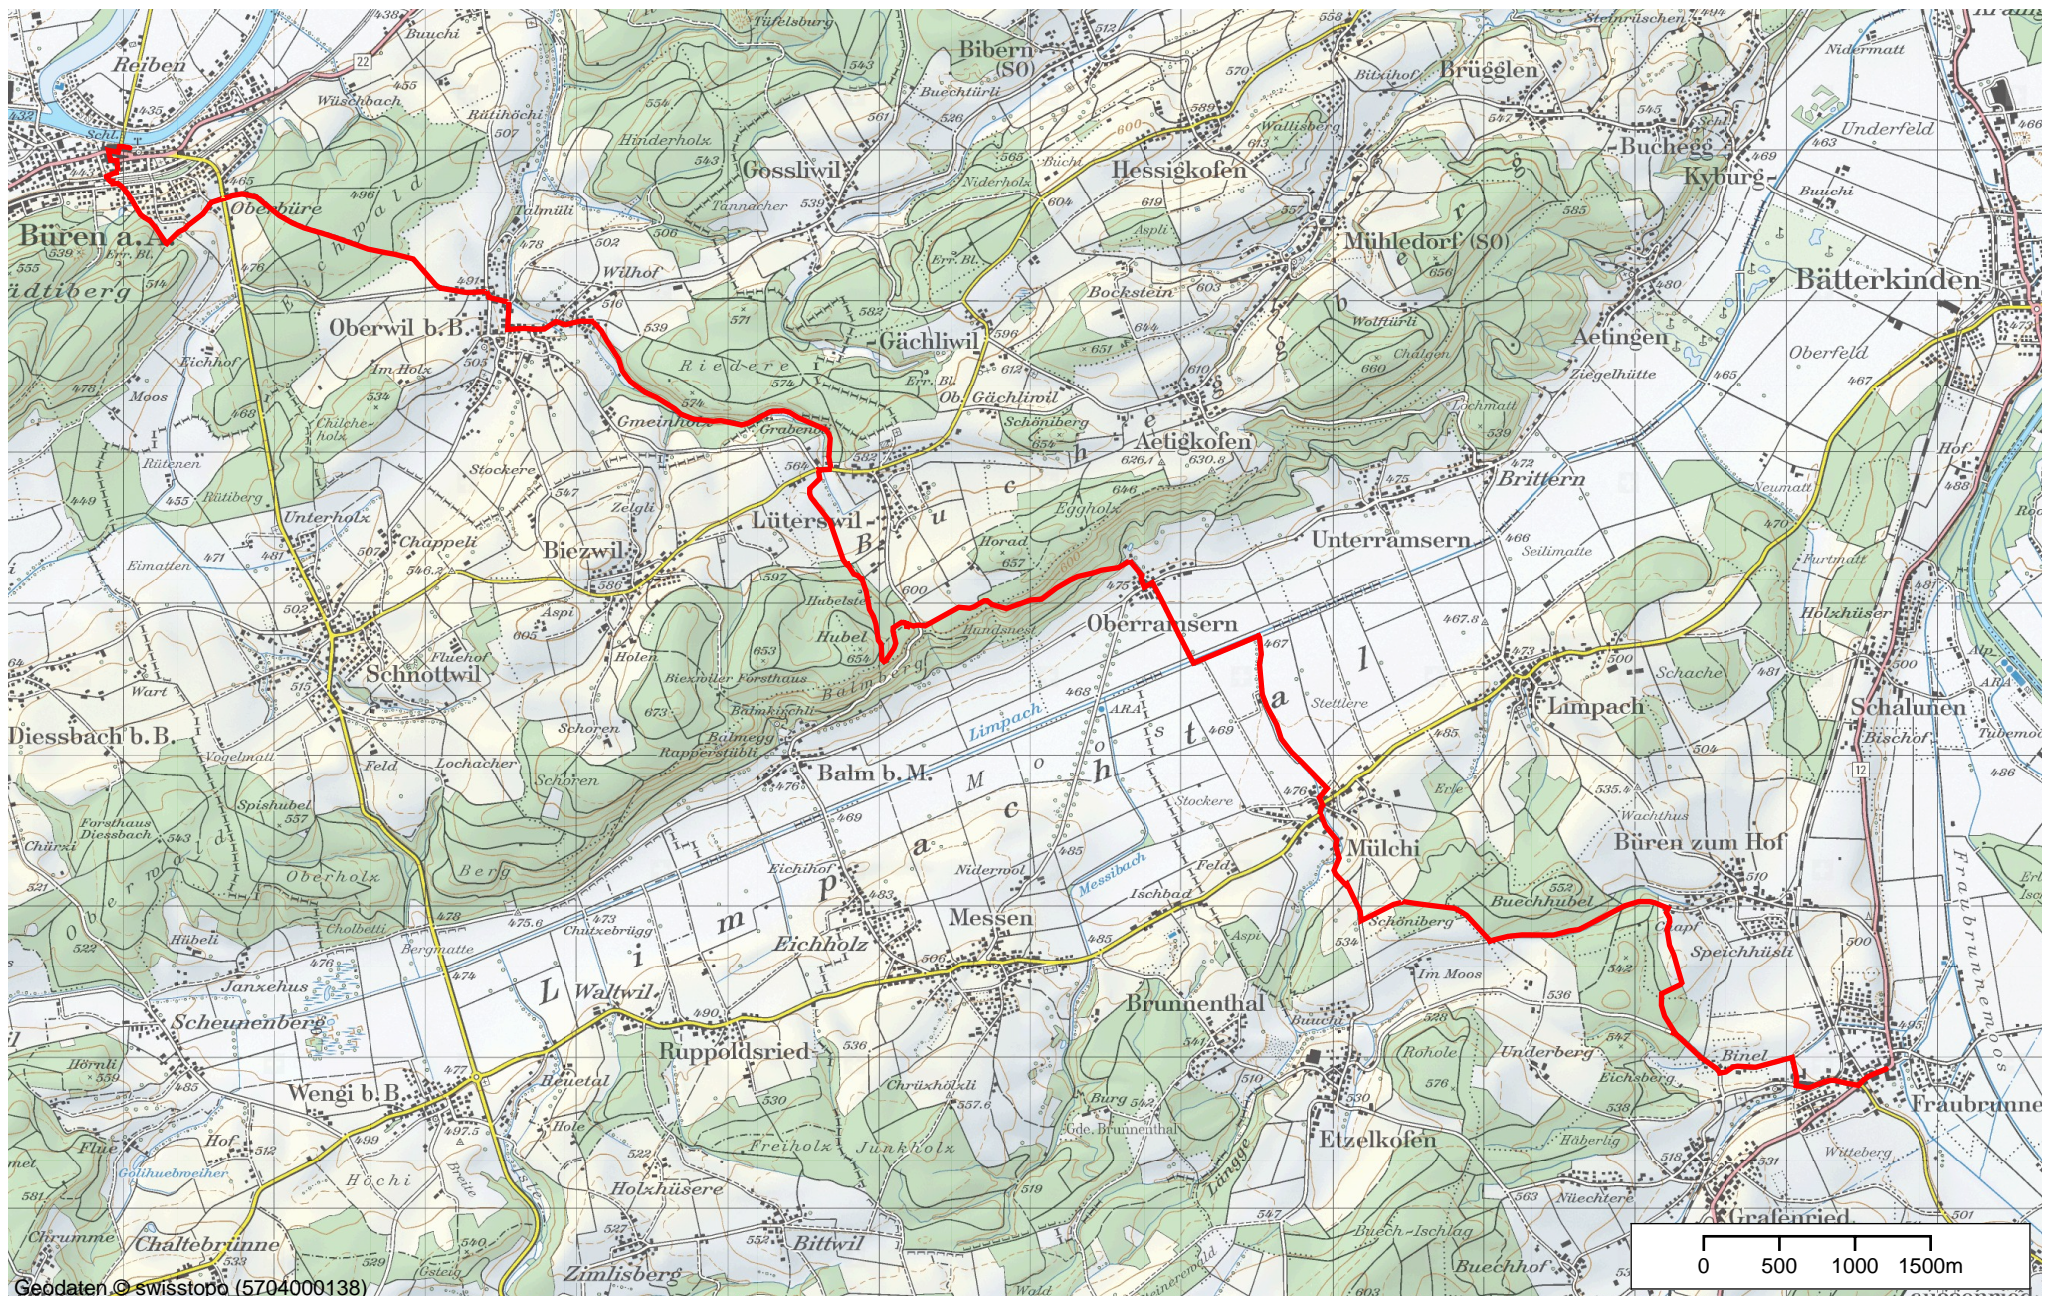

www.schweizmobil.ch

Entdecken Sie die schönsten Touren zum Wandern, Velofahren, Mountainbiken, Skaten und Kanufahren

Masstab 1: 50,000
Geodaten © swisstopo (5704000138)

Geodaten © swisstopo (5704000138)

SchweizMobil wird unterstützt durch: